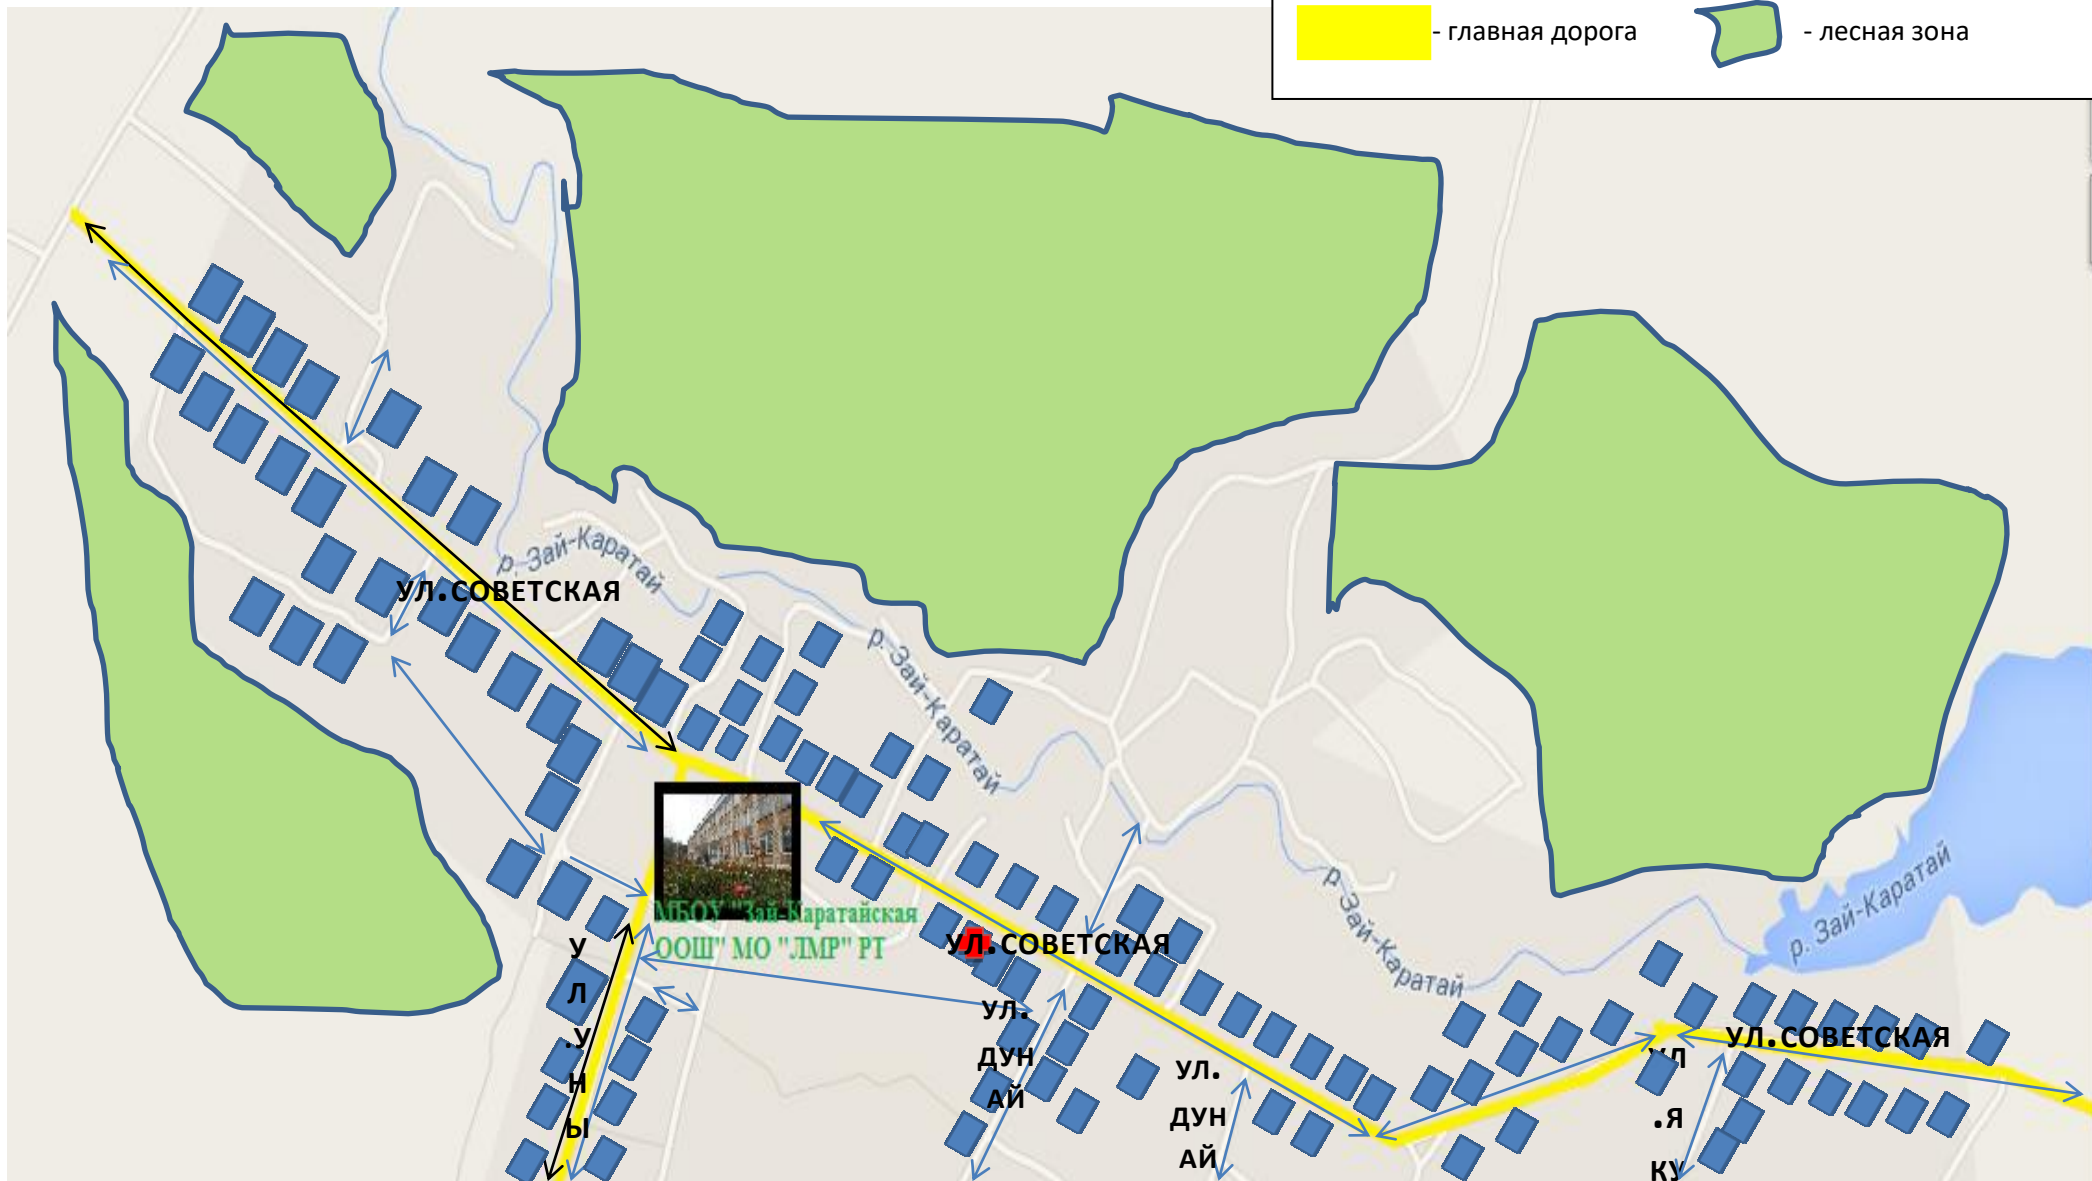

Карта-схема маршрута учащихся

МБОУ «Зай-Каратайская ООШ» МО «ЛМР» РТ

Тел. 8(85595)2-92-37

Эл.почта: Zai-Karataishcola@yandex.ru

План-схема района расположения ОУ, пути движения транспортных средств и обучающихся

- пути движения ТС
- пути движения обучающихся
- здания
- медпункт
- главная дорога
- лесная зона

План-схема района расположения ОУ, пути движения транспортных средств и обучающихся

-  - пути движения ТС
-  - пути движения обучающихся

-  - здания
-  - лесная зона
-  - главная дорога

					Любой оператор - 112
Пожарная охрана	004	040	040	040	
Полиция	002	020	020	020	
Скорая помощь	003	030	030	030	
Служба газа	004	040	040	040	