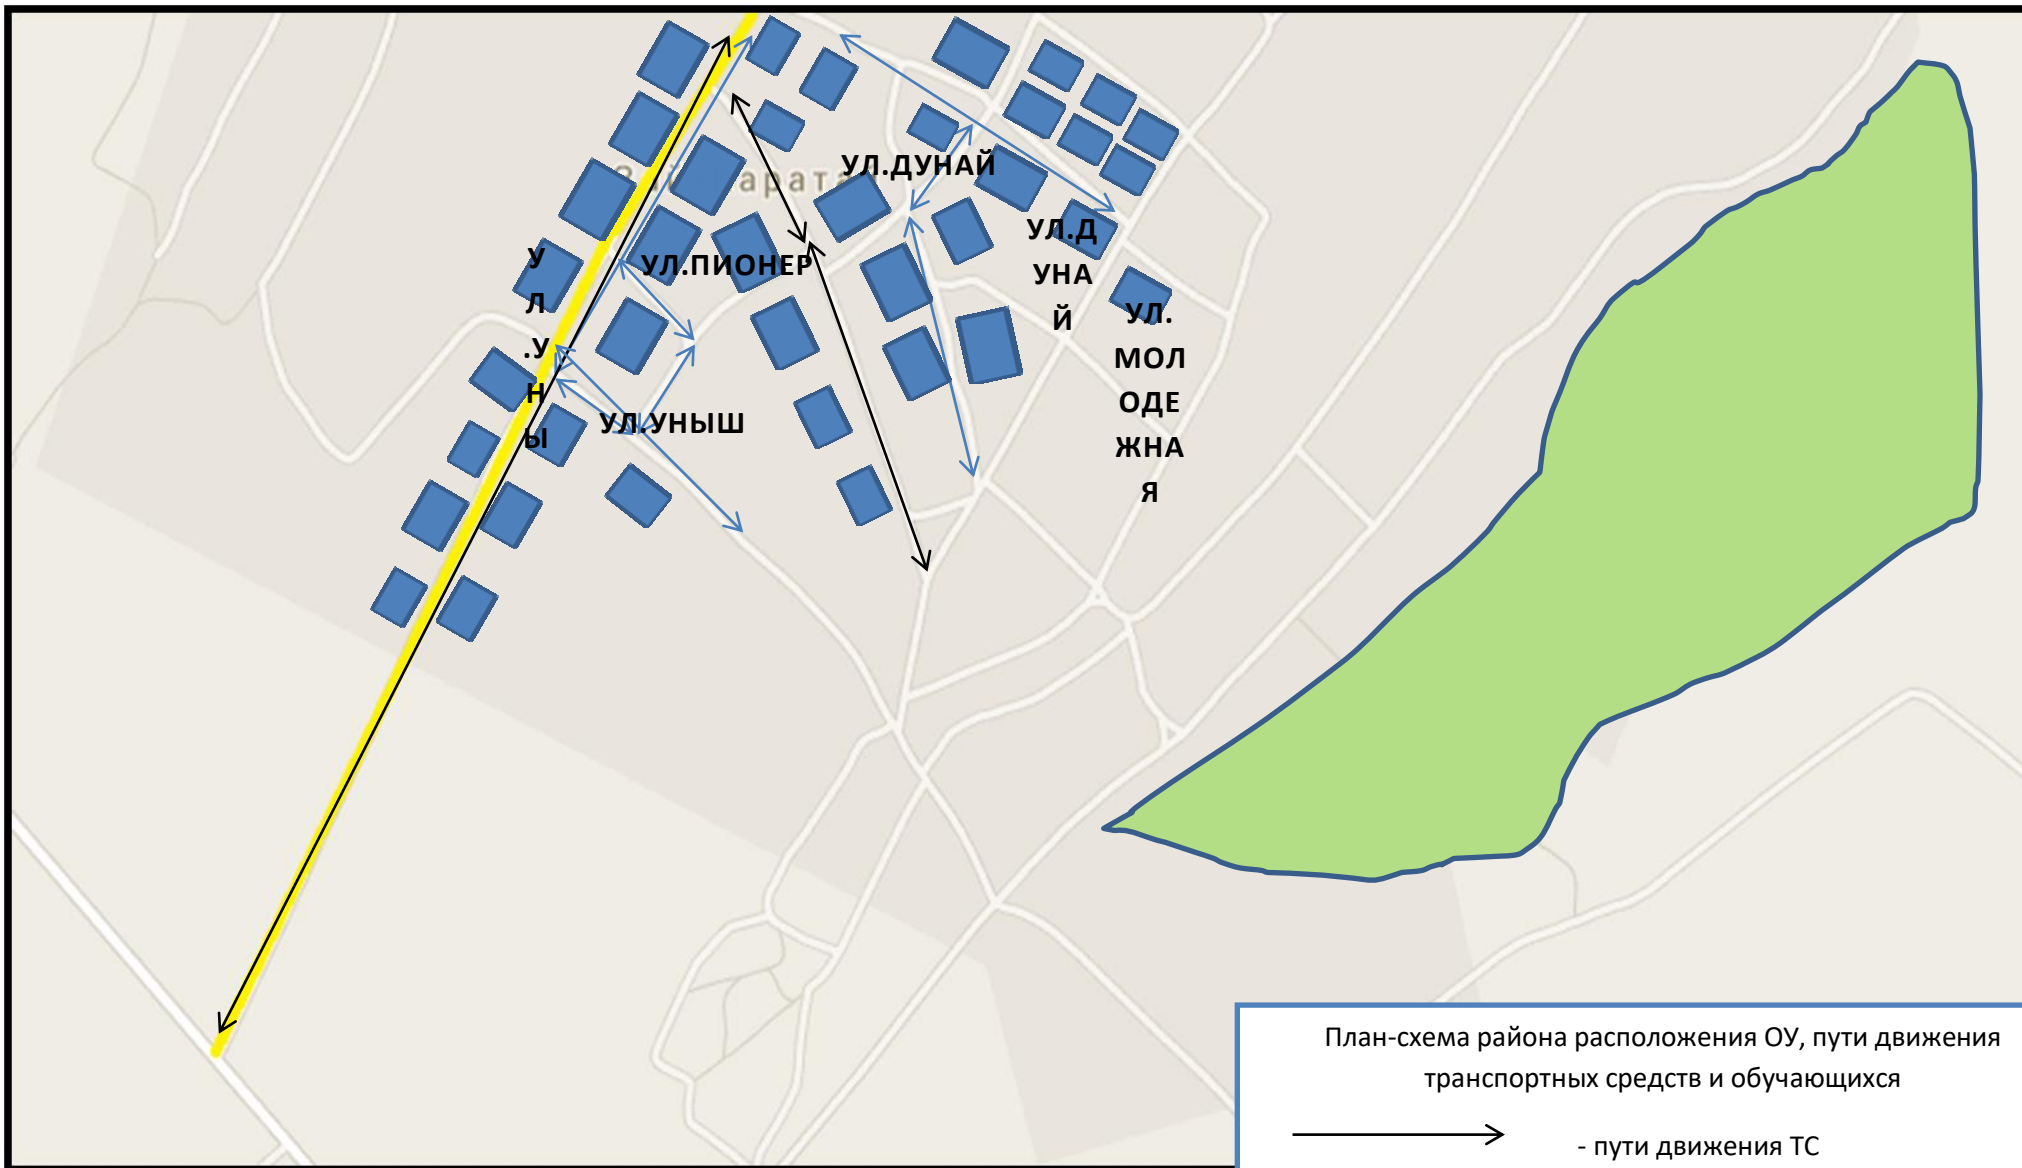

Карта-схема маршрута учащихся

МБОУ «Зай-Каратайская ООШ» МО «ЛМР» РТ

Тел. 8(85595)2-92-37

Эл.почта: Zai-Karataishcola@yandex.ru

План-схема района расположения ОУ, пути движения транспортных средств и обучающихся

- пути движения ТС
- пути движения обучающихся
- здания
- медпункт
- главная дорога
- лесная зона

План-схема района расположения ОУ, пути движения транспортных средств и обучающихся

-  - пути движения ТС
-  - пути движения обучающихся

-  - здания
-  - лесная зона
-  - главная дорога

					Любой оператор - 112
Пожарная охрана	004	040	040	040	
Полиция	002	020	020	020	
Скорая помощь	003	030	030	030	
Служба газа	004	040	040	040	